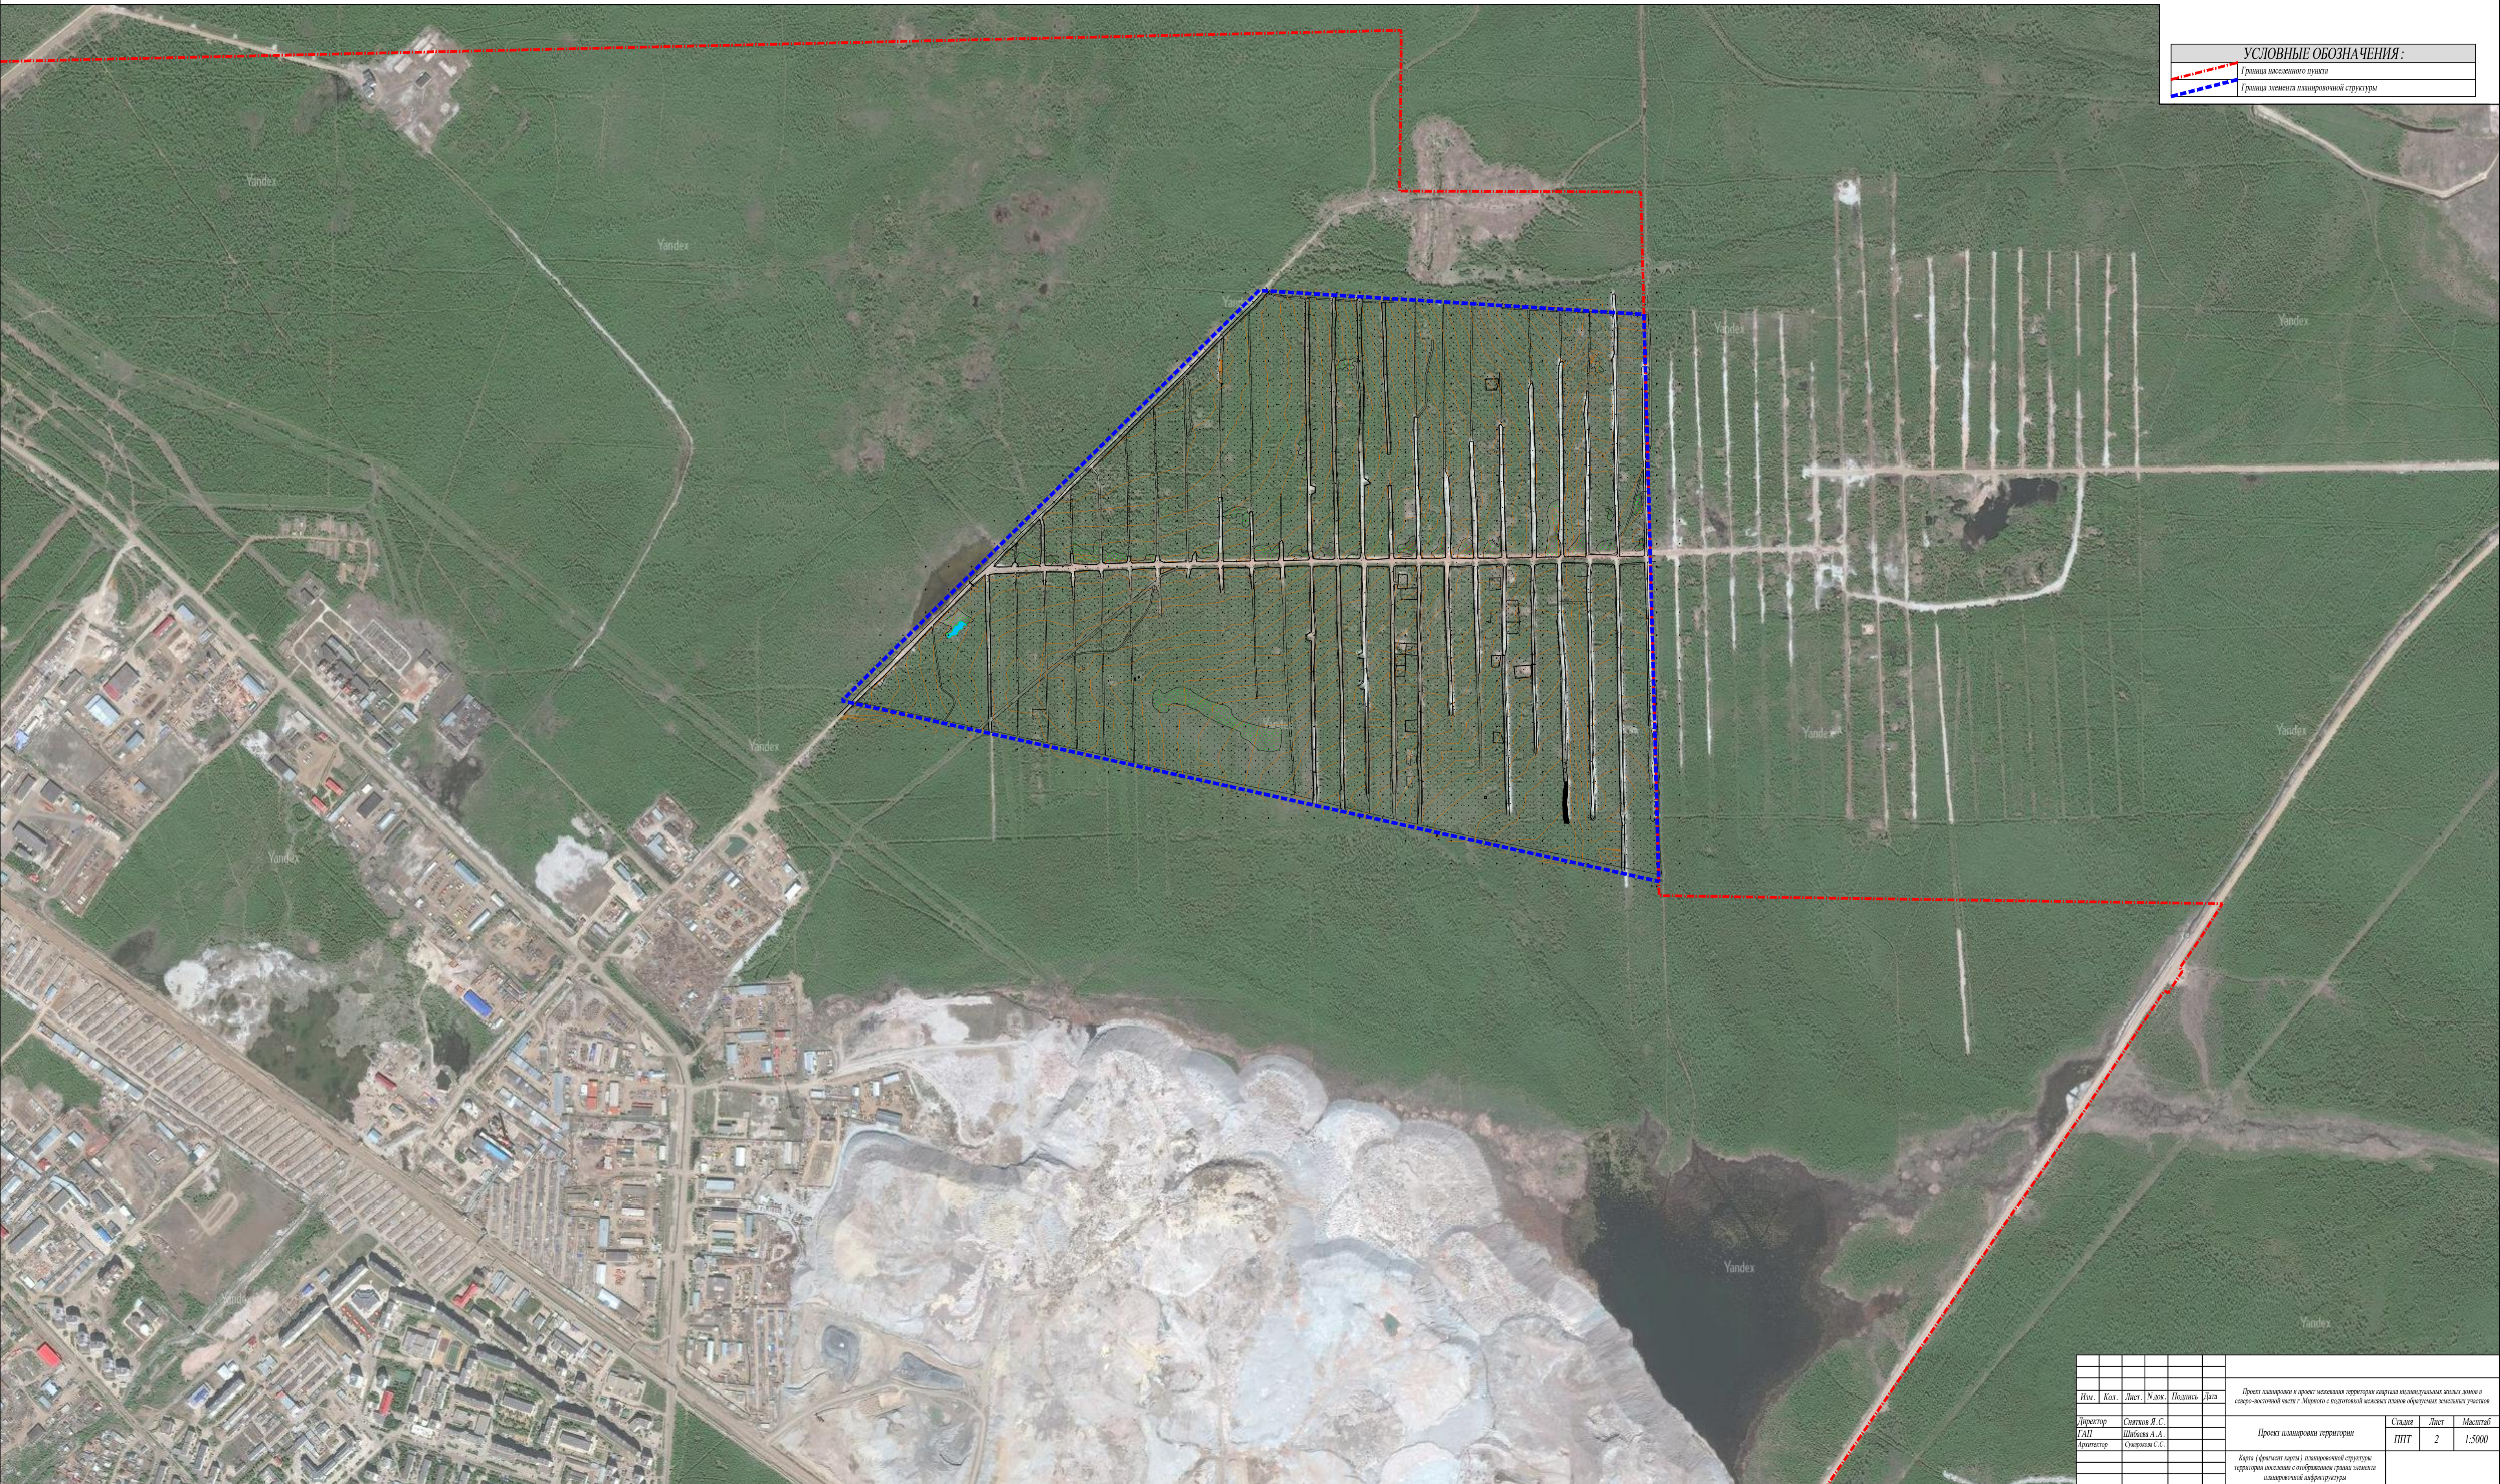

Проект планировки и проект межевания территории квартала индивидуальных жилых домов в северо-восточной части г. Мирного с подготовкой межевых планов образуемых земельных участков  
 Карта (фрагмент карты) планировочной структуры территории поселения с отображением границ элемента планировочной инфраструктуры

УСЛОВНЫЕ ОБОЗНАЧЕНИЯ:	
	Граница населенного пункта
	Граница элемента планировочной структуры

Изм.	Кол.	Лист	Наим.	Полном.	Дата	Проект планировки и проект межевания территории квартала индивидуальных жилых домов в северо-восточной части г. Мирного с подготовкой межевых планов образуемых земельных участков			
Директор	Светлов Я. С.					Проект планировки территории	Страна	Лист	Масштаб
ГАП	Шибанова А. А.						ППТ	2	1:5000
Архитектор	Сухомы С. С.					Карта (фрагмент карты) планировочной структуры территории поселения с отображением границ элемента планировочной инфраструктуры			